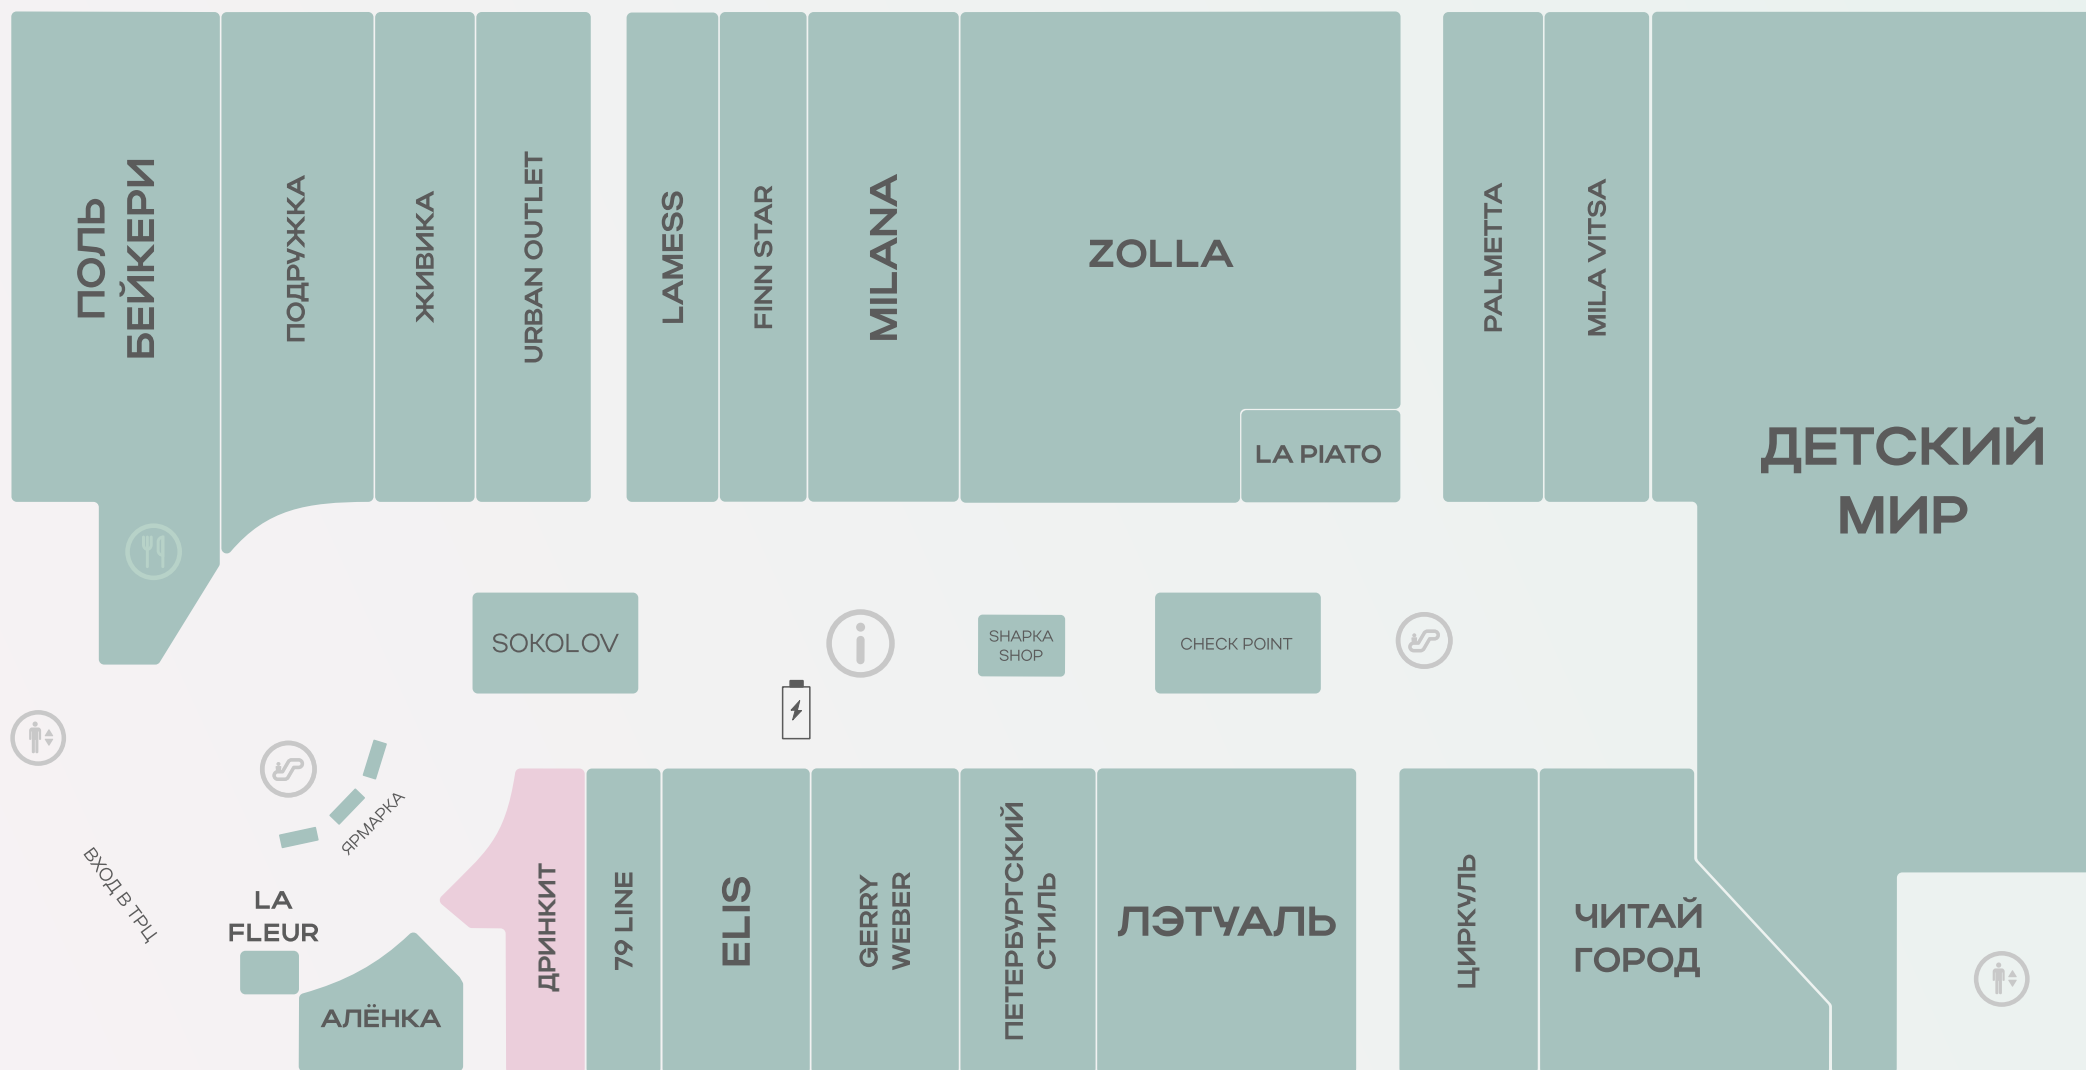

1 ЭТАЖ

открытые магазины

скоро открытие

свободные помещения