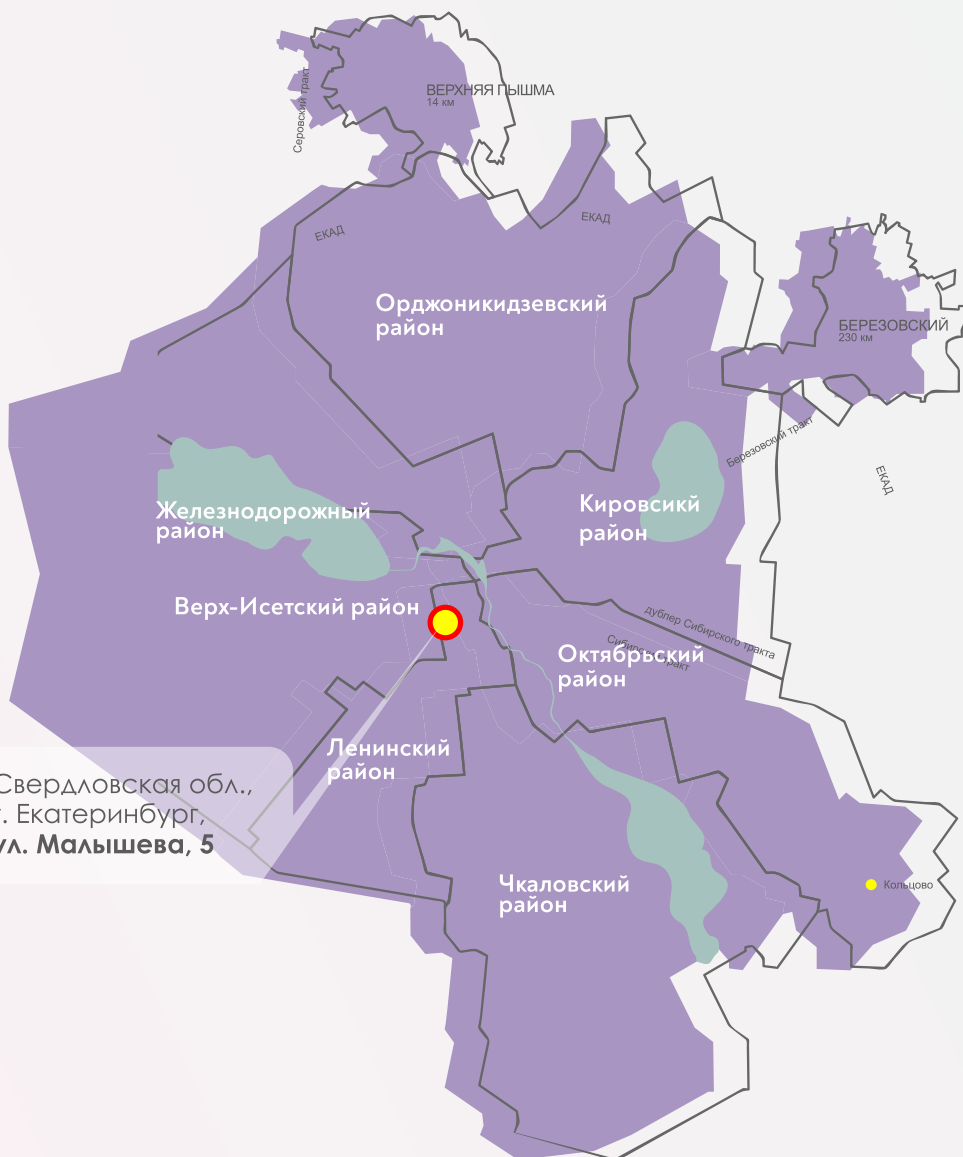

АЛАТЫРЬ
ТОРГОВО-РАЗВЛЕКАТЕЛЬНЫЙ ЦЕНТР

ТРЦ «АЛАТЫРЬ»

Екатеринбург

ШОПИНГ С КОМФОРТОМ ВСЕ ЧТО НУЖНО - В ОДНОМ МЕСТЕ

МАГНИТ «ЭКСТРА» ДЕТСКИЙ МИР ZOLLA СИН
OFFPRICE MILANA ВЕЛОГРАД ЗООЗАВР STOLNIK
КИТАЙ ГОРОД ЭЛЬДОРАДО М.ВИДЕО FAMILIA
KARI KIDS КИНОТЕАТР «СИНЕМА ПАРК»
WARPOINT БАТУТНЫЙ ПАРК «RAZGON»
EXTREME FITNESS ATHLETICS

ТРЦ «АЛАТЫРЬ»

Удобный многофункциональный торгово-развлекательный центр с торговыми площадями, офисами и другими услугами, расположенный недалеко от дома и работы.

Екатеринбург,
Малышева 5

15
МИН.

23 000 чел.
пешеходная зона охвата