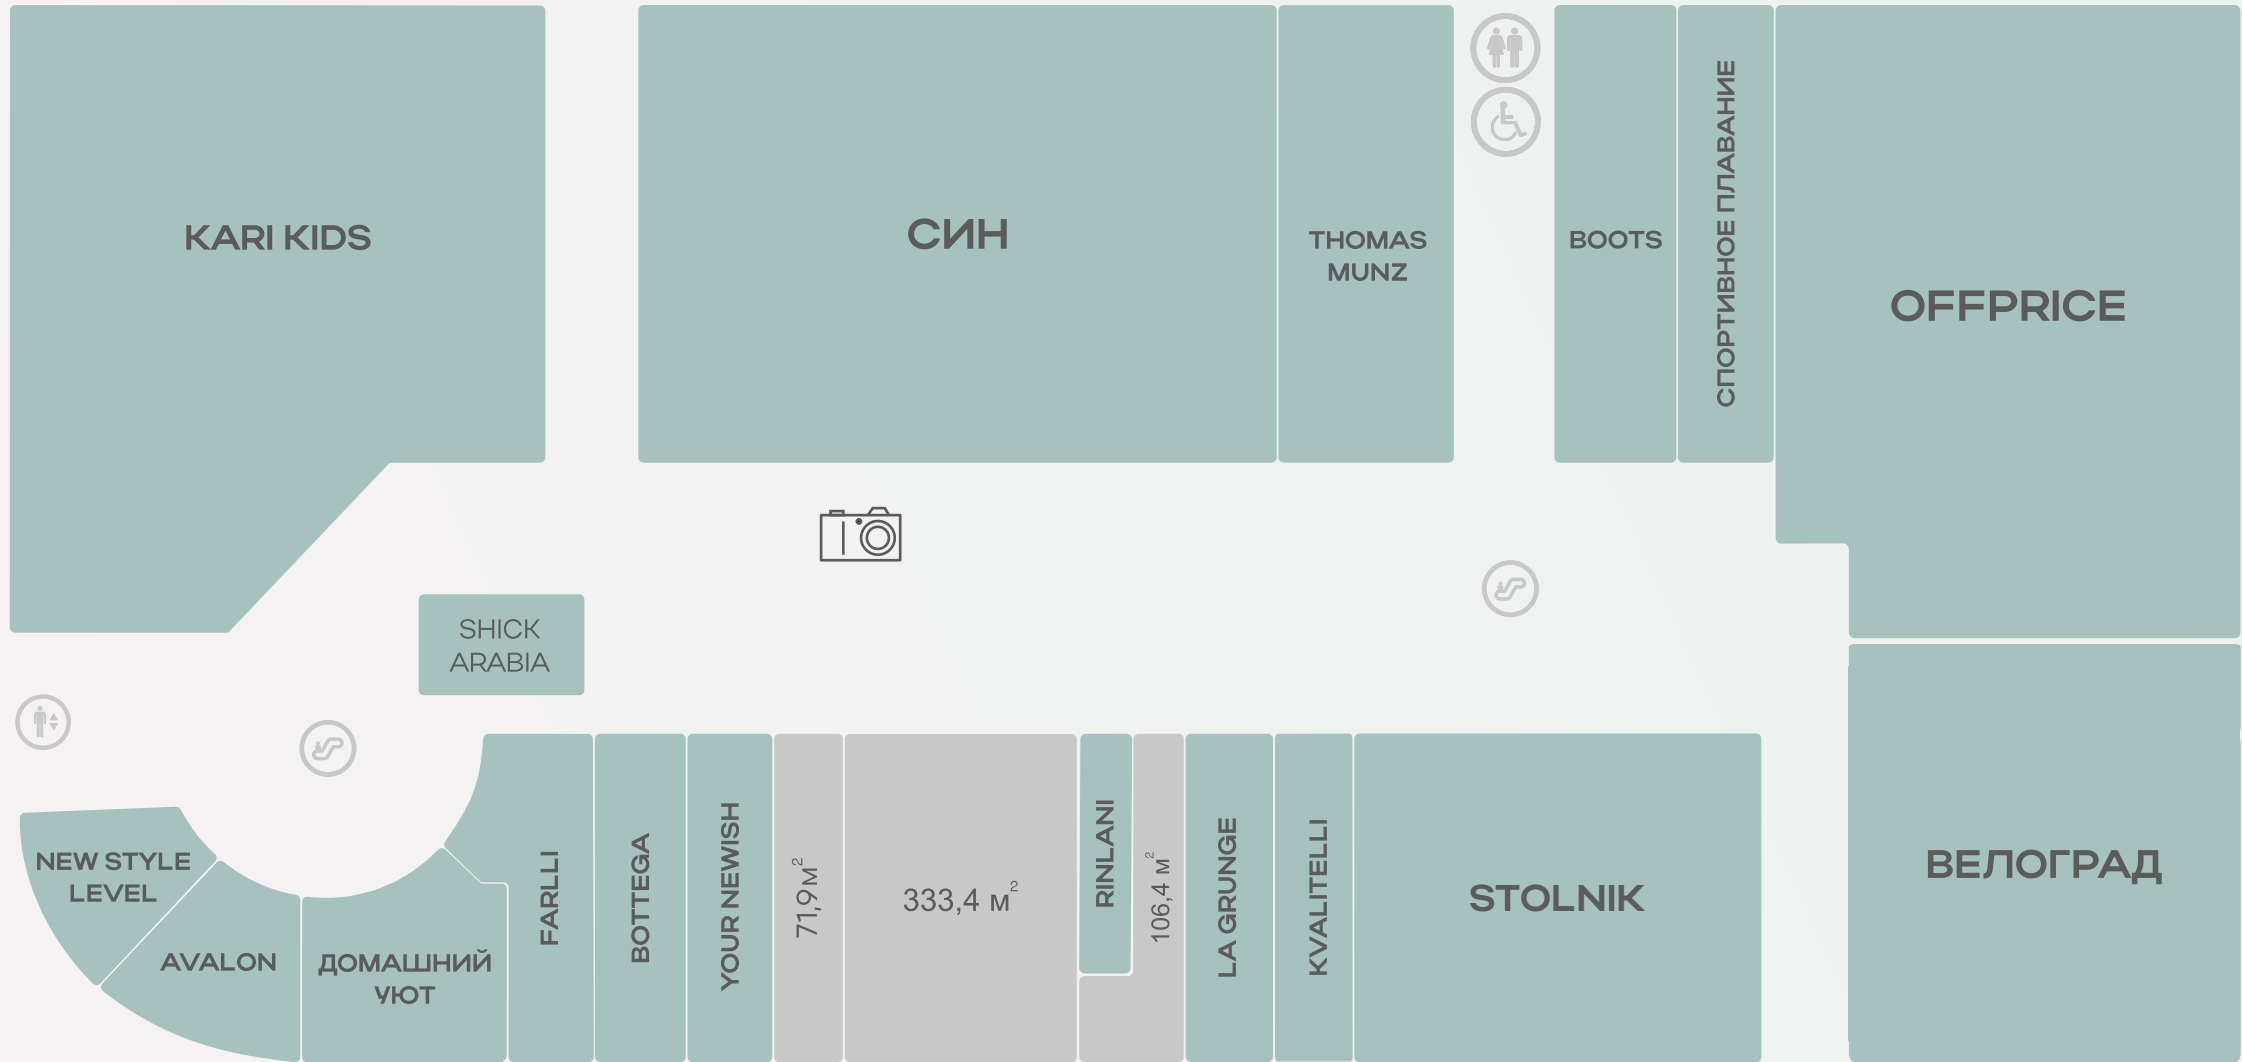

1 ЭТАЖ

открытые магазины

скоро открытие

свободные помещения

2 ЭТАЖ

открытые
магазины

скоро
открытие

свободные
помещения

3 этаж

КИТАЙ
ГОРОД

ГАДЖЕТЫ
И
ТОЧКА

POLARIS

ЭЛЬДОРАДО

M.ВИДЕО

FRESH
COFFEE

ИНДИЙСКАЯ
ЯРМАРКА

КИНО

СИНЕМА ПАРК
ФОРМУЛА КИНО

209,8 м²

ROSTIC'S

BUGRER
KING

СУП
ХАУС

ПОВАРЁШКИ

РУССКИЕ
СКАЛКИ